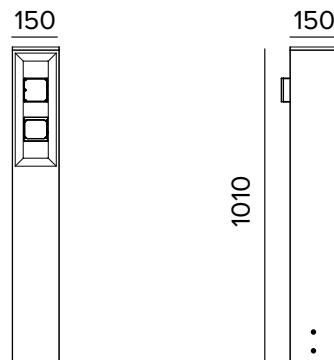

E009FLTUWD8FE | LUCERA Bolardos TW

Bolardo con proyectores profesionales orientables de LED Tunable White

Los valores fotométricos del aparato se pueden consultar en las siguientes páginas

Los datos mostrados en el dibujo están expresados en mm.